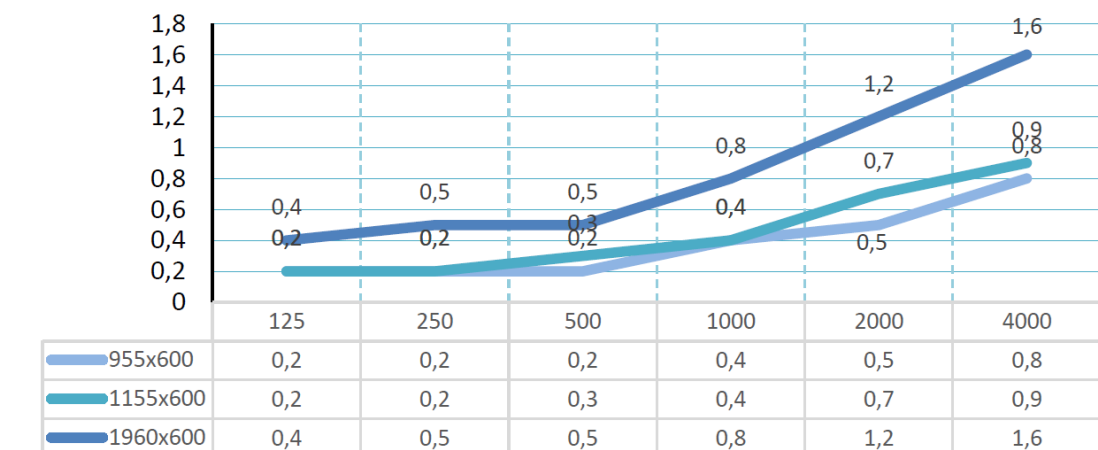

DOCUMENTS DE RÉFÉRENCE

- Norme : NF EN 13964 :2014 annexe J
- DOP : DOP_ORGANIC_2020-09-17
  Mise en œuvre conformément à :
- Notice de pose : NPOSE_ORGANIC-FACTORY_2022-05-28
  Réaction au feu :
- PV : RA11-0400
  Acoustique :
- Rapport d'essai : CSTB AC23-17473

CARACTÉRISTIQUES TECHNIQUES

Propriétés	Unités	Valeurs	Normes / Référentiels
Température d'utilisation	°C	2-30	-
Masse surfacique	Kg/m²	17	-
Épaisseur	mm	35	-
Dimension des panneaux	mm	1000 x 295	-
Dimension des panneaux	mm	1200 x 295	-
Dimension des panneaux	mm	2000 x 295	-
Dimension des panneaux	mm	1000 x 600	-
Dimension des panneaux	mm	1200 x 600	-
Dimension des panneaux	mm	2000 x 600	-
Émissions COV	-	A+	NF EN ISO 16000
Couleurs	-	Voir Annexe	-
Réaction au feu Euroclasse	-	B-s1, d0	NF EN 13501-1
Réflexion à la lumière White	%	75	-
Réflexion à la lumière Ivoire	%	51	-
Réflexion à la lumière Lin	%	46	-
Réflexion à la lumière Silicium	%	43	-
Réflexion à la lumière Gris pierre	%	32	-

PERFORMANCES ACOUSTIQUES

Aires d'absorption équivalentes par bande d'octave						
Bande d'octave (Hz)	125	250	500	1000	2000	4000
955 x 600	0,2	0,2	0,2	0,4	0,5	0,8
1155 x 600	0,2	0,2	0,3	0,4	0,7	0,9
1960 x 600	0,4	0,5	0,5	0,8	1,2	1,6