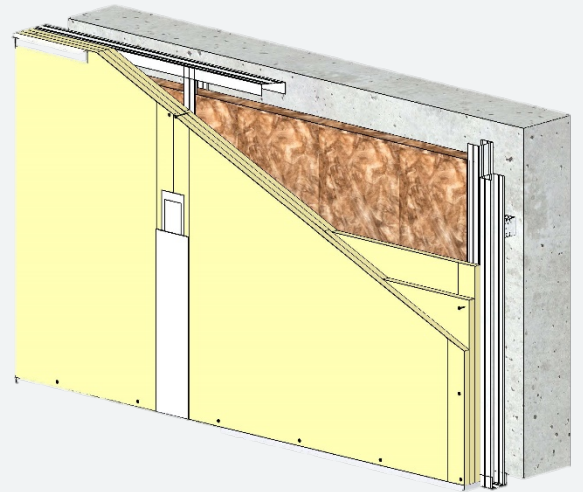

CONTRE CLOISON KNAUF METAL CC318/48 KNAUF KHD18

DESCRIPTION DU SYSTEME

Les contre-cloisons KNAUF METAL CC 318/48 sont constituées par assemblage de trois plaques de plâtre KNAUF KHD18, vissées sur une ossature métallique KNAUF.

Le système est composé de :

- 3 x KNAUF KHD18
- Montants M48/35 ou M48/50 doubles, entraxe 400mm ou 600mm (selon hauteur désirée)
- Un isolant à base de fibres végétales Knauf ThermaSoft® natura ou un isolant en laine minérale selon la performance feu et/ou acoustique
- Appuis intermédiaires : Equerre 120/60
- Vis TTPC 35,45 mm et 70 mm
- Enduit Knauf Proplak Snow ou Proplak Hydro
- Bande à joint Knauf
- Pare vapeur (avec Knauf ThermaSoft® Natura)

DOMAINE D'EMPLOI

Les contre-cloisons KNAUF METAL CC 318/48 KNAUF KHD18 sont principalement destinées à la réalisation d'ouvrages en :

- Neuf et rénovation
- Locaux cas B (I20J)
- Locaux intérieurs classés EA-EB
- Isolation thermique et/ou acoustique