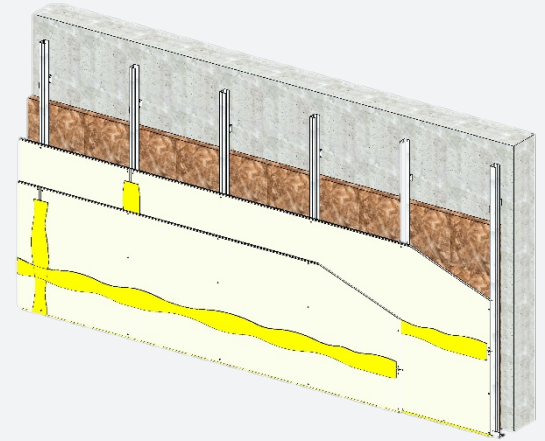

CONTRE CLOISON KNAUF METAL CC213/100 KNAUF SAFEBOARD

DESCRIPTION DU SYSTEME

Les contre-cloisons KNAUF METAL CC 213/100 sont constituées par assemblage de deux plaques de plâtre KNAUF SAFEBOARD, vissées sur une ossature métallique KNAUF.

Le système est composé de :

- 2 x KNAUF SAFEBOARD
- Montants M100/35 doubles, entraxe 600mm ou 400mm (selon hauteur désirée)
- Un isolant à base de fibres végétales Knauf ThermaSoft® natura ou un isolant en laine minérale selon la performance feu et/ou acoustique
- Vis TTPC 25 mm et 35 mm
- Vis TRPF 9 mm
- Enduit Knauf Safeboard
- Capot RX (éventuel, protection des boîtiers électriques)
- Pare-vapeur (avec Knauf ThermaSoft® natura)

DOMAINE D'EMPLOI

Les contre-cloisons KNAUF METAL CC 213/100 KNAUF SAFEBOARD sont principalement destinées à la réalisation d'ouvrages en :

- Neuf et rénovation
- Locaux cas A
- Locaux intérieurs classés EA-EB
- Locaux nécessitant une radioprotection (hôpitaux, cliniques, cabinet de radiologie, instituts de recherche, universités, laboratoires, stockage provisoire de sources ou produits contaminés)