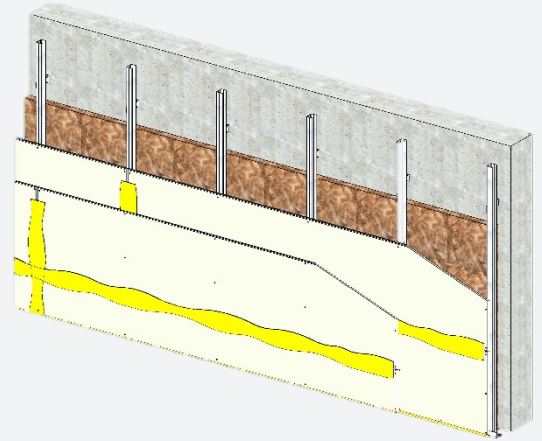

CONTRE CLOISON KNAUF METAL CC213/36 KNAUF SAFEBOARD

DESCRIPTION DU SYSTEME

Les contre-cloisons KNAUF METAL CC 213/36 sont constituées par assemblage de deux plaques de plâtre KNAUF SAFEBOARD, vissées sur une ossature métallique KNAUF.

Le système est composé de :

- 2 x KNAUF SAFEBOARD
- Montants M36/40 doubles, entraxe 600mm ou 400mm (selon hauteur désirée)
- Un isolant à base de fibres végétales Knauf ThermaSoft® natura ou un isolant en laine minérale selon la performance feu et/ou acoustique
- Vis TTPC 25 mm et 35 mm
- Vis TRPF 9 mm
- Enduit Knauf Safeboard
- Capot RX (éventuel, protection des boîtiers électriques)
- Pare-vapeur (avec Knauf ThermaSoft® natura)

DOMAINE D'EMPLOI

Les contre-cloisons KNAUF METAL CC 213/36 KNAUF SAFEBOARD sont principalement destinées à la réalisation d'ouvrages en :

- Neuf et rénovation
- Locaux cas A
- Locaux intérieurs classés EA-EB
- Locaux nécessitant une radioprotection (hôpitaux, cliniques, cabinet de radiologie, instituts de recherche, universités, laboratoires, stockage provisoire de sources ou produits contaminés)