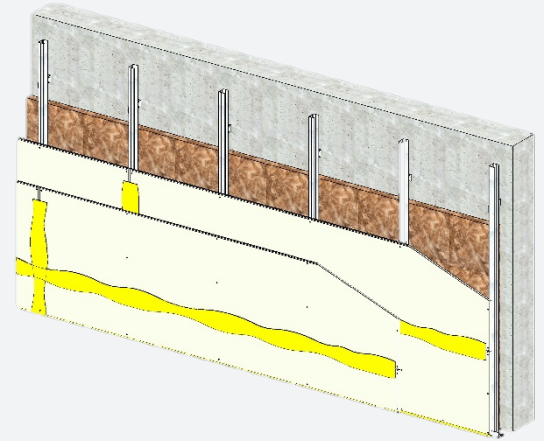

CONTRE CLOISON KNAUF METAL CC213/62 KNAUF SAFEBOARD

DESCRIPTION DU SYSTEME

Les contre-cloisons KNAUF METAL CC 213/62 sont constituées par assemblage de deux plaques de plâtre KNAUF SAFEBOARD, vissées sur une ossature métallique KNAUF.

Le système est composé de :

- 2 x KNAUF SAFEBOARD
- Montants M62/35 doubles, entraxe 600mm ou 400mm (selon hauteur désirée)
- Un isolant à base de fibres végétales Knauf ThermaSoft® natura ou un isolant en laine minérale selon la performance feu et/ou acoustique
- Vis TTPC 25 mm et 35 mm
- Vis TRPF 9 mm
- Enduit Knauf Safeboard
- Capot RX (éventuel, protection des boîtiers électriques)
- Pare-vapeur (avec Knauf ThermaSoft® natura)

DOMAINE D'EMPLOI

Les contre-cloisons KNAUF METAL CC 213/62 KNAUF SAFEBOARD sont principalement destinées à la réalisation d'ouvrages en :

- Neuf et rénovation
- Locaux cas A
- Locaux intérieurs classés EA-EB
- Locaux nécessitant une radioprotection (hôpitaux, cliniques, cabinet de radiologie, instituts de recherche, universités, laboratoires, stockage provisoire de sources ou produits contaminés)