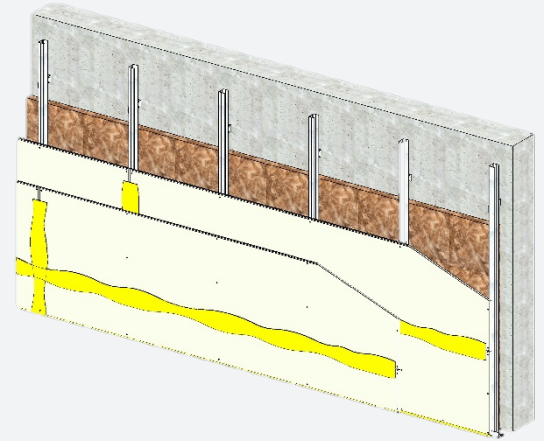

CONTRE CLOISON KNAUF METAL CC213/70 KNAUF SAFEBOARD

DESCRIPTION DU SYSTEME

Les contre-cloisons KNAUF METAL CC 213/70 sont constituées par assemblage de deux plaques de plâtre KNAUF SAFEBOARD, vissées sur une ossature métallique KNAUF.

Le système est composé de :

- 2 x KNAUF SAFEBOARD
- Montants M70/35 doubles, entraxe 600mm ou 400mm (selon hauteur désirée)
- Un isolant à base de fibres végétales Knauf ThermaSoft® natura ou un isolant en laine minérale selon la performance feu et/ou acoustique
- Vis TTPC 25 mm et 35 mm
- Vis TRPF 9 mm
- Enduit Knauf Safeboard
- Capot RX (éventuel, protection des boîtiers électriques)
- Pare-vapeur (avec Knauf ThermaSoft® natura)

DOMAINE D'EMPLOI

Les contre-cloisons KNAUF METAL CC 213/70 KNAUF SAFEBOARD sont principalement destinées à la réalisation d'ouvrages en :

- Neuf et rénovation
- Locaux cas A
- Locaux intérieurs classés EA-EB
- Locaux nécessitant une radioprotection (hôpitaux, cliniques, cabinet de radiologie, instituts de recherche, universités, laboratoires, stockage provisoire de sources ou produits contaminés)