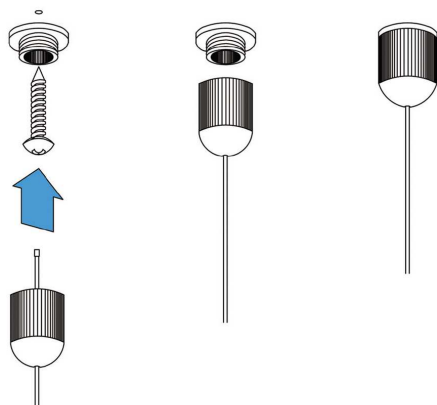

OUTILS NECESSAIRES A LA MISE EN OEUVRE:

ACCESSOIRES NECESSAIRES A LA MISE EN OEUVRE:

2 embouts déco plafond

2 embouts taraudés M6

2 câbles de 1 m

MISE EN OEUVRE:

1 Marquer d'un repère au plafond l'endroit exact de vos points de fixation. Choisir la qualité de la cheville et de la vis selon le support.

- 2** Glisser le câble dans l'embout taraudé M6.
Afin de régler le câble, appuyer sur l'extrémité de l'embout.

- 3** Visser l'embout taraudé M6 sur le filetage déjà intégré dans le panneau.

4