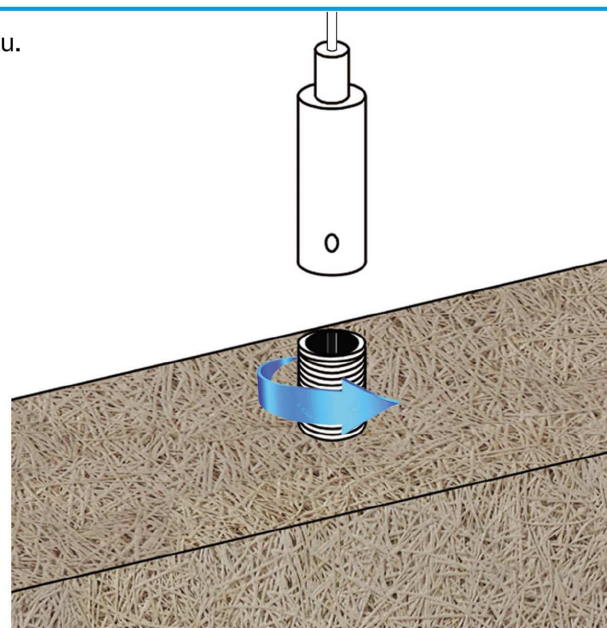

OUTILS NECESSAIRES A LA MISE EN OEUVRE:

ACCESSOIRES NECESSAIRES A LA MISE EN OEUVRE:

2 embouts déco plafond

2 embouts taraudés M6

2 câbles de 1 m

MISE EN OEUVRE:

1 Marquer d'un repère au plafond l'endroit exact de vos points de fixation. Choisir la qualité de la cheville et de la vis selon le support.

- 2** Glisser le câble dans l'embout taraudé M6.
Afin de régler le câble, appuyer sur l'extrémité de l'embout.

- 3** Visser l'embout taraudé M6 sur le filetage déjà intégré dans le panneau.

4