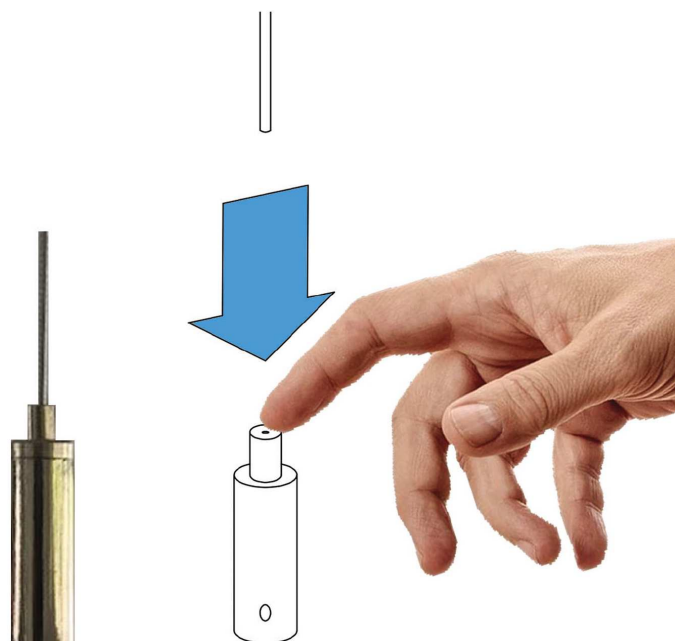

OUTILS NECESSAIRES A LA MISE EN OEUVRE:

ACCESSOIRES NECESSAIRES A LA MISE EN OEUVRE:

2 embouts déco plafond

2 embouts taraudés M6

2 câbles de 1 m

MISE EN OEUVRE:

1 Marquer d'un repère au plafond l'endroit exact de vos points de fixation. Choisir la qualité de la cheville et de la vis selon le support.

- 2** Glisser le câble dans l'embout taraudé M6.
Afin de régler le câble, appuyer sur l'extrémité de l'embout.

- 3** Visser l'embout taraudé M6 sur le filetage déjà intégré dans le panneau.

4