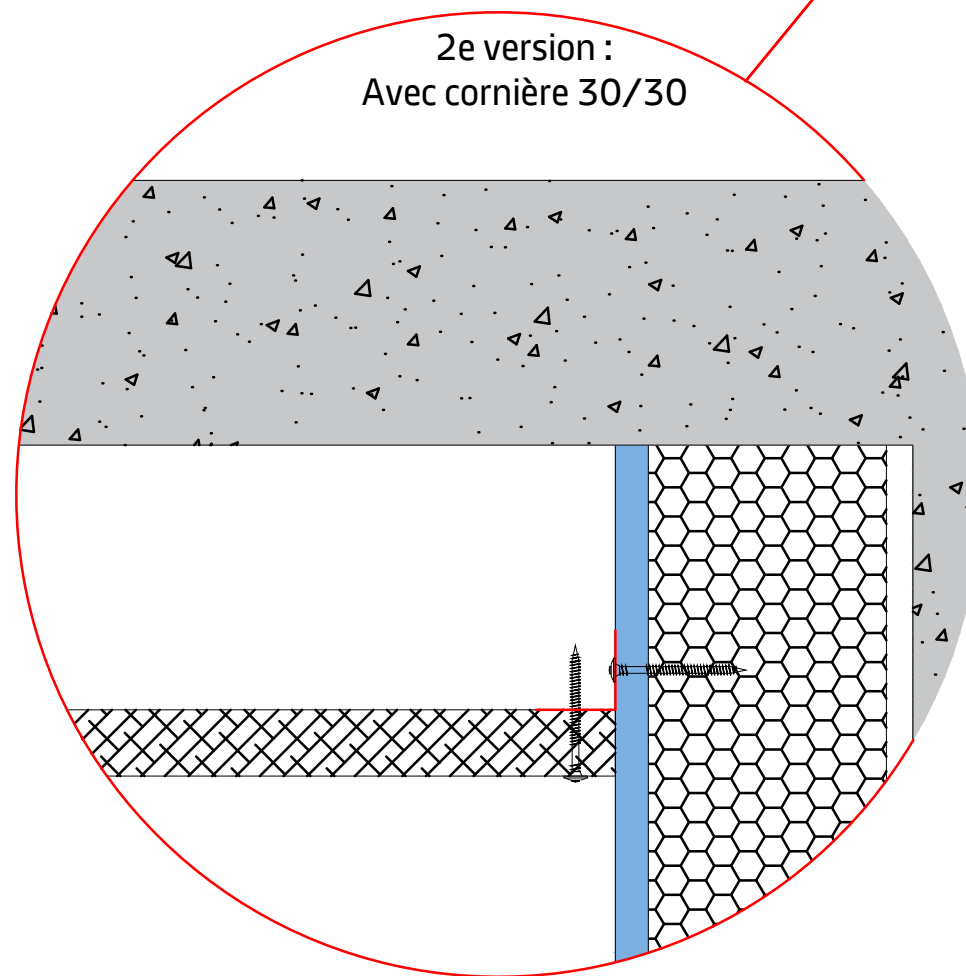

1. Support béton
3. Suspente U CD60 - 60*120 ht
4. Tige filetée Ø 6 mm
5. Fourrure CD60 - 60*27 ht
6. Panneau acoustique KNAUF Organic épaisseur 25 / 35 mm (peinture sur chant en option)
7. Vis INT & EXT

2e version :
Avec cornière 30/30

Knauf Organic FMV
Rive flottante

24/09/2024

KNAUF